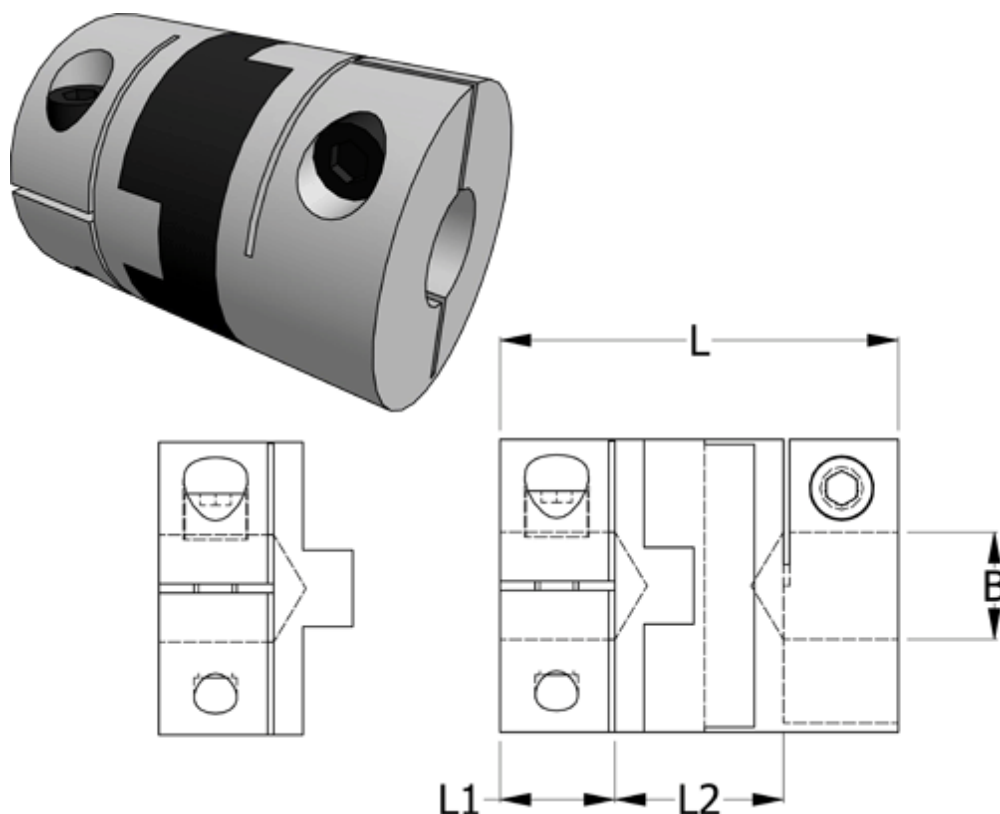

Varenummer: 33212344142
Beskrivelse: Oldham koblingsnav 234.41.42 ALU
med klemnav, boring 16 mm

Mål

B1 = 16
D = 41.3
L = 50.8
L1 = 16.7
L2 = 17.4

Moment (Nm) = 17

Note: Overnævnte varenr. er kun for et koblingsnav. Der går 2 koblingsnav og 1 element til 1 komplet kobling

Skrue = M4